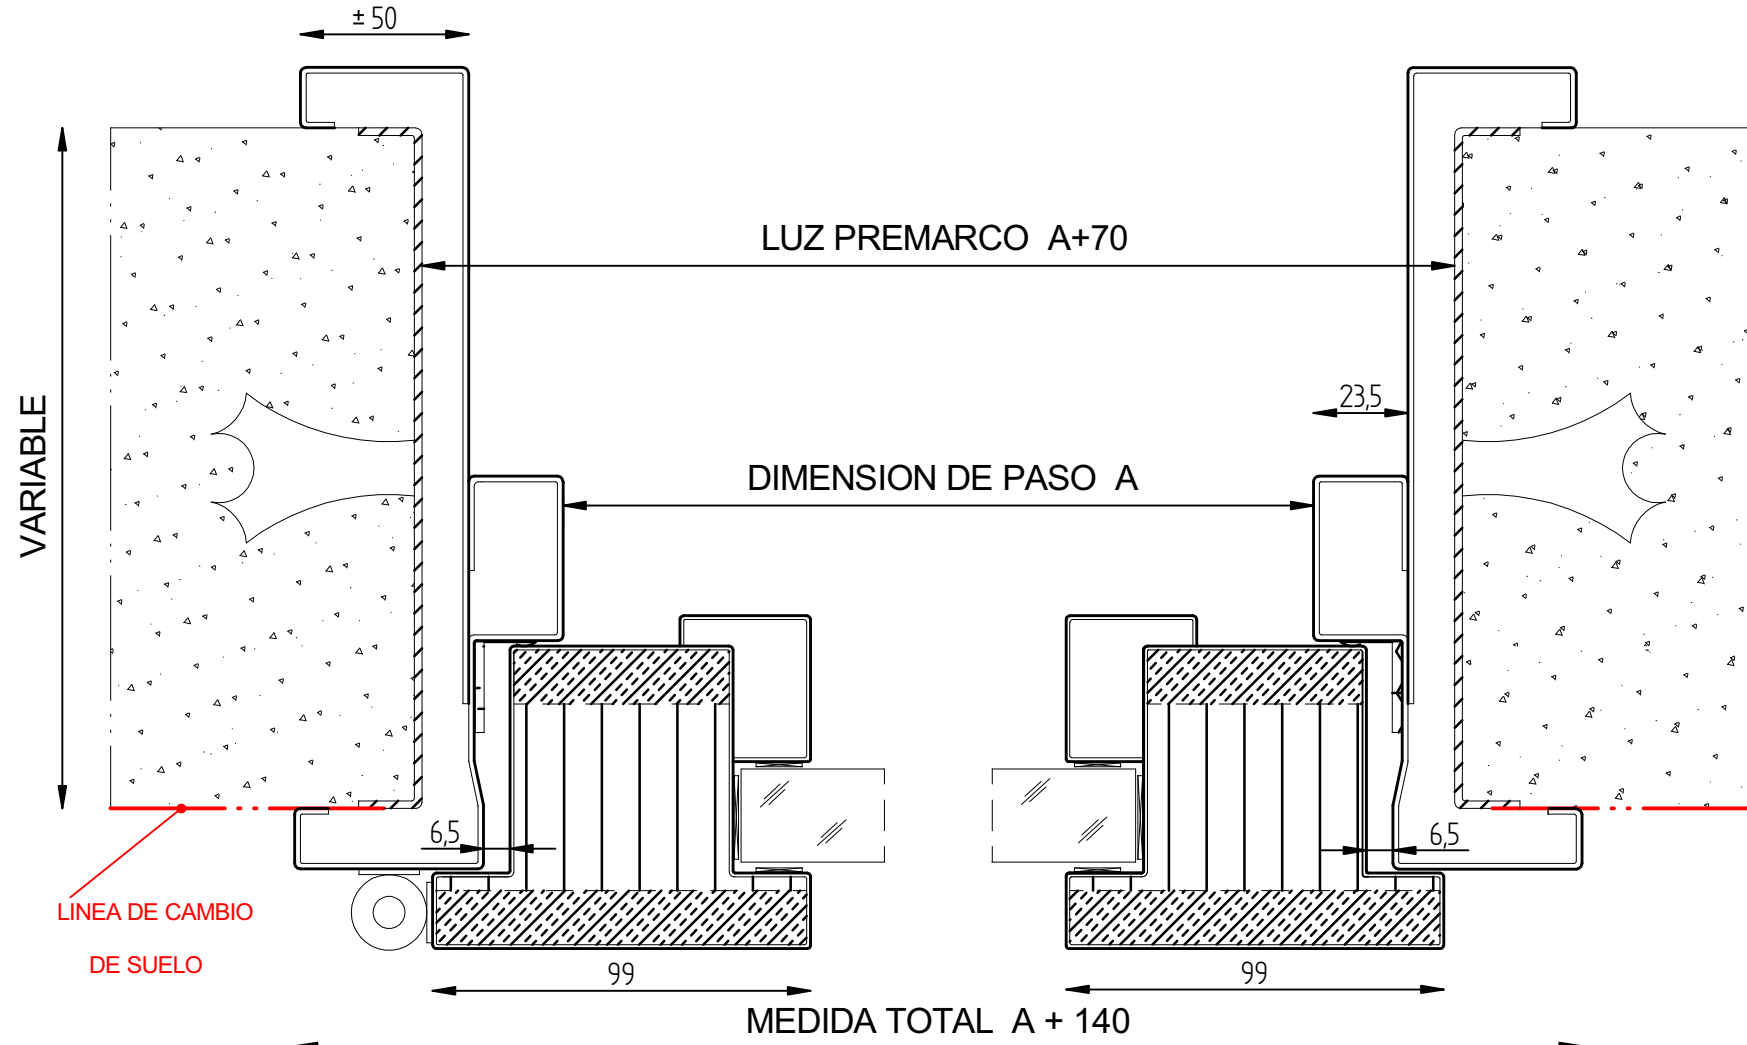

# PUERTA VIDRIADA PERFIL ESTRECHO 1H EI-60 DERECHA. CERCO TELESCOPICO A TABIQUERIA RIGIDA

<b>DEMESEL</b> <i>metalicas</i>		DESCRIPCIÓN	
		PUERTA VIDRIADA PERFIL ESTRECHO 1H EI-60 DERECHA CERCO TELESCOPICO A TABIQUERIA FIJA	
N° ORDEN DE FABRICACIÓN	REVISIONES REV 12/2015	CLIENTE	OBRA
		Observaciones	SUSTITUYE A: Proyecto
		REF.	Conjunto
		<b>FTP-0164</b>	
		demesel@demeselmetalicas.com      www.demeselmetalicas.com	