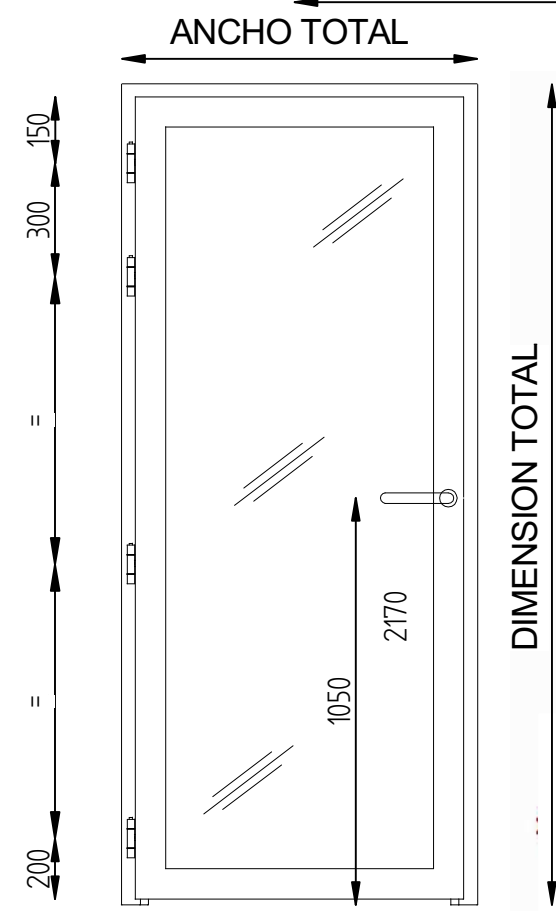

# PUERTA VIDRIADA PERFIL ESTRECHO 1H EI-60 DERECHA. CERCO TELESCOPICO A TABIQUERIA RIGIDA

<b>DEMESEL</b> <i>metalicas</i>		DESCRIPCIÓN	
		PUERTA VIDRIADA PERFIL ESTRECHO 1H EI-60 DERECHA CERCO TELESCOPICO A TABIQUERIA FIJA	
N° ORDEN DE FABRICACIÓN	REVISIONES REV 12/2015	CLIENTE	OBRA
		Observaciones	SUSTITUYE A: Proyecto
		REF.	Conjunto
		<b>FTP-0164</b>	
		demesel@demeselmetalicas.com      www.demeselmetalicas.com	