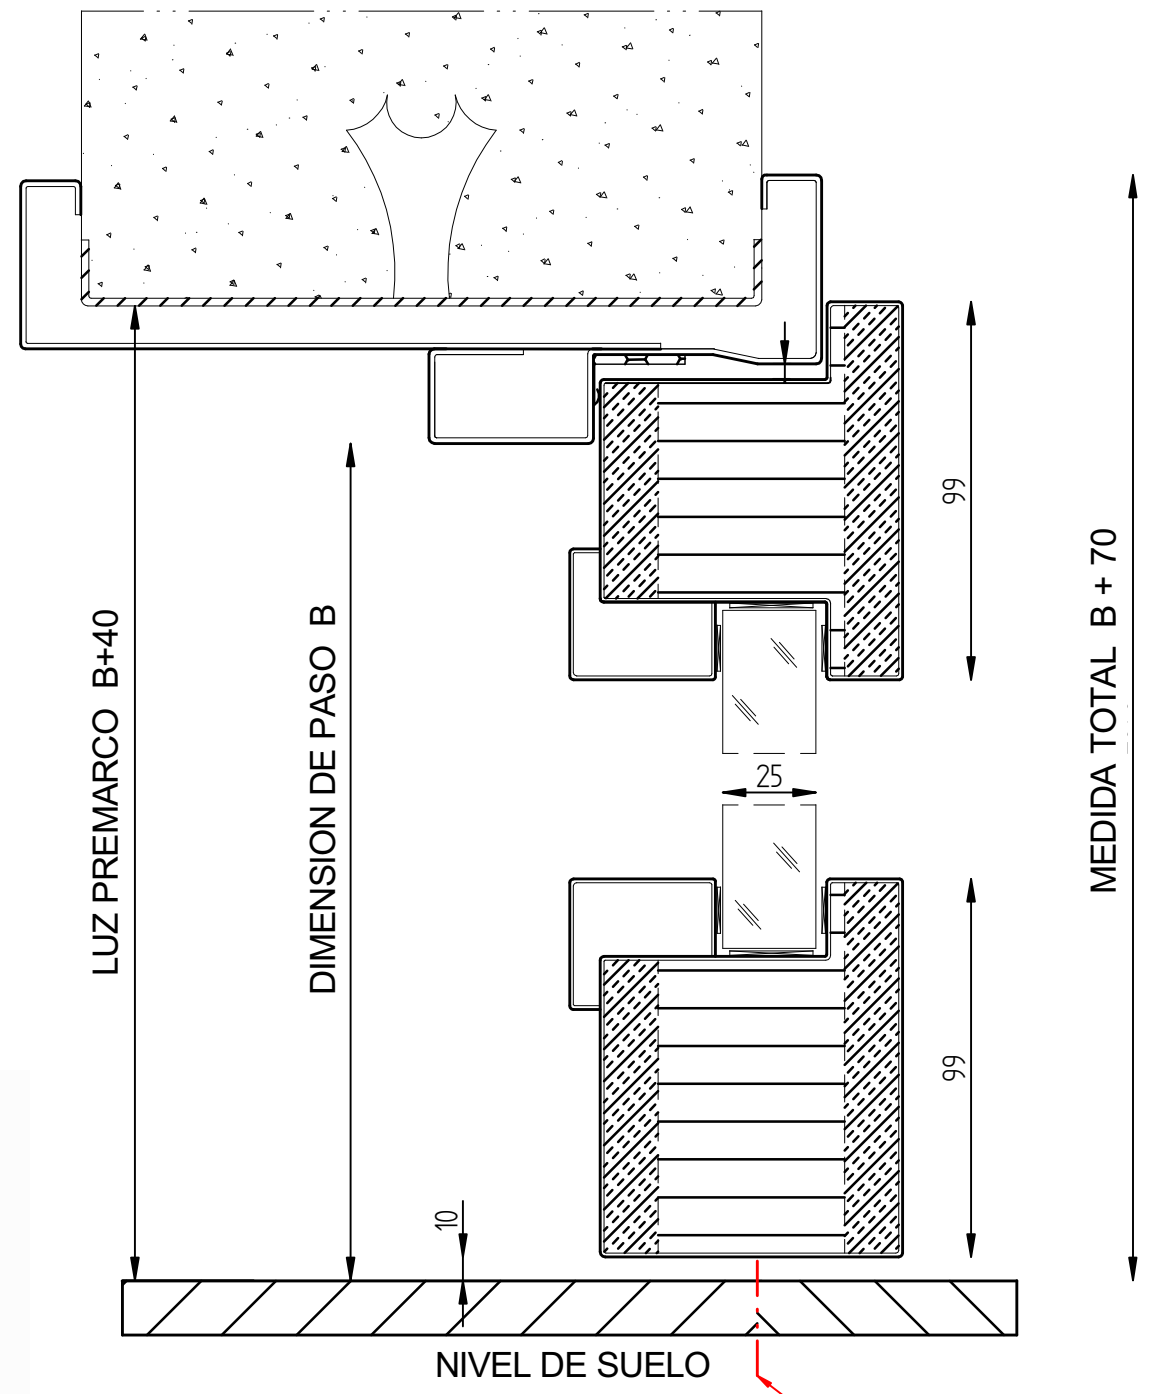

# PUERTA VIDRIADA PERFIL ESTRECHO 1H EI-60 DERECHA. CERCO TELESCOPICO A TABIQUERIA RIGIDA

<b>DEMESEL</b> <i>metalicas</i>		DESCRIPCIÓN	
		PUERTA VIDRIADA PERFIL ESTRECHO 1H EI-60 DERECHA CERCO TELESCOPICO A TABIQUERIA FIJA	
N° ORDEN DE FABRICACIÓN	REVISIONES REV 12/2015	CLIENTE	OBRA
		Observaciones	SUSTITUYE A: Proyecto
		REF.	Conjunto
		<b>FTP-0164</b>	
		demesel@demeselmetalicas.com      www.demeselmetalicas.com	