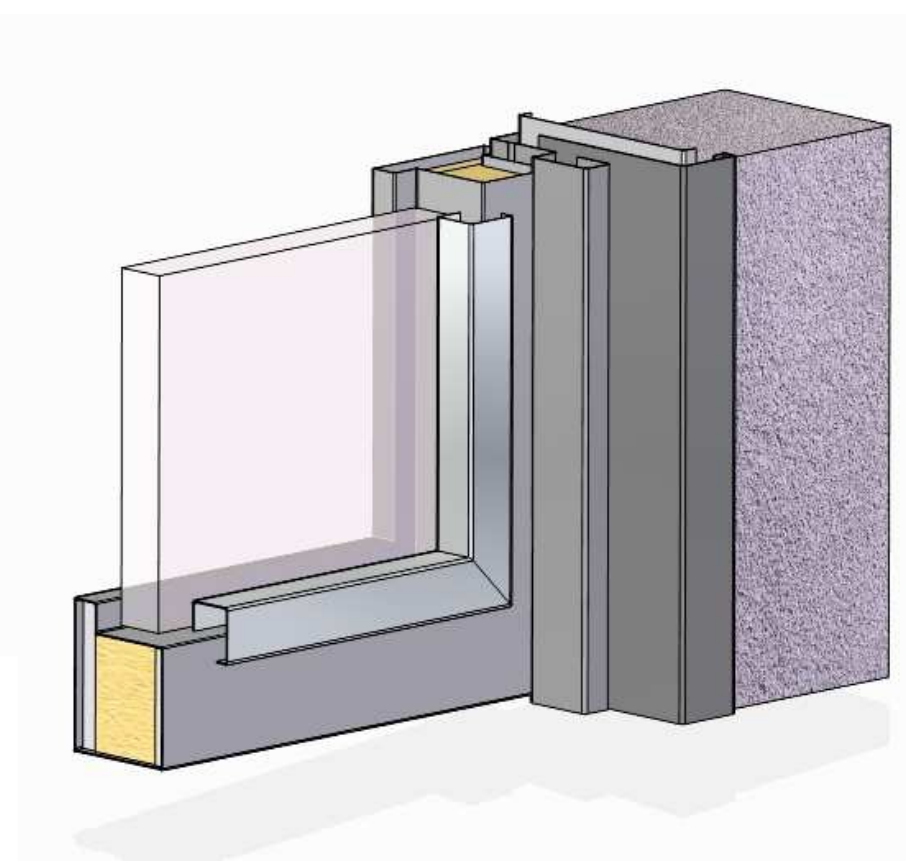

# PUERTA VIDRIADA PERFIL ESTRECHO 1H EI-60 DERECHA. CERCO TELESCOPICO A TABIQUERIA RIGIDA

<b>DEMESEL</b> <i>metalicas</i>		DESCRIPCIÓN	
		PUERTA VIDRIADA PERFIL ESTRECHO 1H EI-60 DERECHA CERCO TELESCOPICO A TABIQUERIA FIJA	
N° ORDEN DE FABRICACIÓN	REVISIONES REV 12/2015	CLIENTE	OBRA
		Observaciones	SUSTITUYE A: Proyecto
		REF.	Conjunto
		<b>FTP-0164</b>	
		demesel@demeselmetalicas.com      www.demeselmetalicas.com	